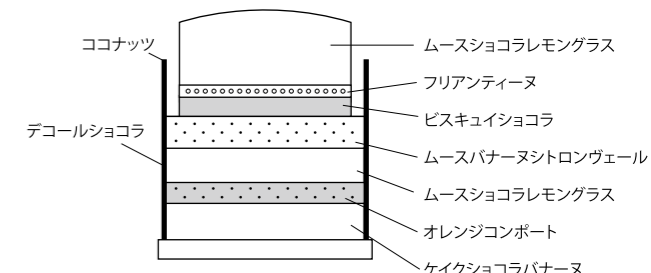

限定
20台

エレジー

elegy

幾層にも重なったこだわりのショコラムースは、レモングラスやオレンジ、バナナやライムなどをアクセントに、特別な時間にふさわしい贅沢な口溶けが楽しめます。

¥6,480 (税込)
17cm×7cm

Delice

デリス

限定
20台
¥5,500 (税込)
17cm×7cm

アーモンドを練りこんだ3層ムースとスポンジのこだわりチョコレートケーキ。テレビでも紹介された当店一番人気のケーキがクリスマス仕様で登場! ※数に限りがございます。

White Christmas

ホワイトクリスマスケーキ

限定50台 直径12cm / ¥4,200 (税込)
限定50台 直径15cm / ¥5,200 (税込)
限定5台 直径18cm / ¥7,000 (税込)

大粒のイチゴを九州産の厳選した口どけなめらかな純生クリームで包み込んだ人気のクリスマスケーキです。 ※数に限りがございます。