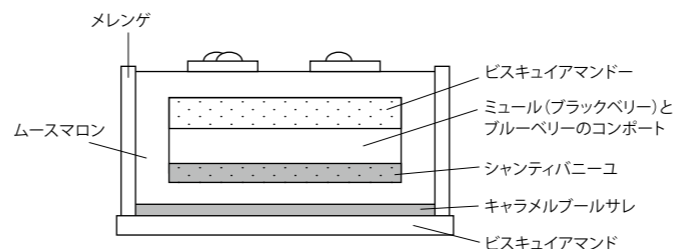

パッと華やかに聖夜を彩るいちごのコンポートに、爽やかなクリームパンブルムース、スパイスさがアクセントのアニスクリームブリュレが溶け込み、豊かな風味を引き立て合います。

¥6,480 (税込)
直径15cm

限定
20台

マロニエ

maronie

甘酸っぱさと渋みが調和したブラックベリーとブルーベリーのコンポートを、味わい深いマロンクリームでたっぷりと包み込んだ、おいしさの余韻に浸れる至福の逸品です。

¥6,480 (税込)
直径15cm