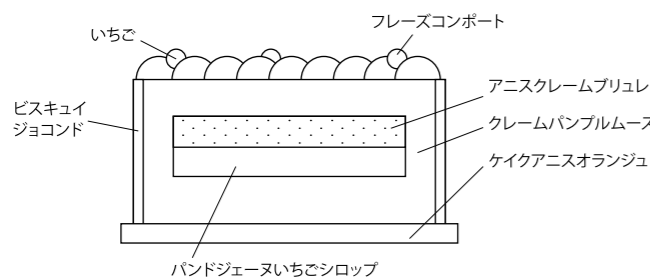

パッと華やかに聖夜を彩るいちごのコンポートに、爽やかなクリームパンブルムース、スパイスさがアクセントのアニスクリームブリュレが溶け込み、豊かな風味を引き立て合います。

¥6,480 (税込)
直径15cm

限定
20台

マロニエ

maronie

甘酸っぱさと渋みが調和したブラックベリーとブルーベリーのコンポートを、味わい深いマロンクリームでたっぷりと包み込んだ、おいしさの余韻に浸れる至福の逸品です。

¥6,480 (税込)
直径15cm